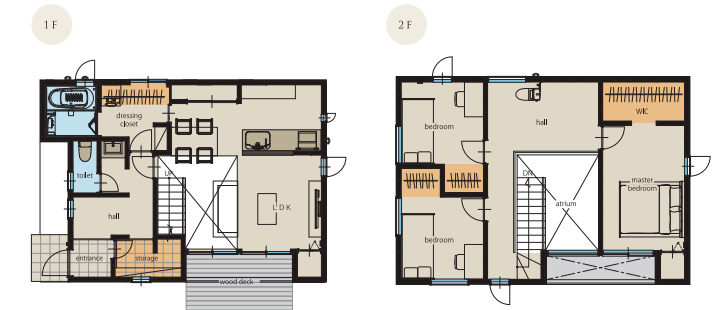

強さと暮らしやすさを兼ね備えた家

CONNECT VINTAGE

ガルバリウム鋼板を使った外壁は、VINTAGEの名にふさわしい重厚な佇まい

1F 床面積:48.65㎡(14.71坪)
2F 床面積:50.18㎡(15.17坪)

延床面積:98.83㎡(29.89坪)
建築面積:57.96㎡(17.53坪)

販売価格 1,700万円～

木目でありながらトラッドな外観が個性を演出

CONNECT WOOD

木の風合いと調和のとれたデザインが目をはくモダンな住まい

1F 床面積:51.75㎡(15.65坪)
2F 床面積:45.54㎡(13.77坪)

延床面積:97.29㎡(29.43坪)
建築面積:56.72㎡(17.15坪)

販売価格 1,700万円～

どんな景色とも調和する飾らない美しさ

CONNECT SIMPLE

白いキャンバスに描いていくように年月を経て家族とともに成長する家

1F 床面積:52.99㎡(16.02坪)
2F 床面積:45.54㎡(13.77坪)

延床面積:98.53㎡(29.80坪)
建築面積:56.31㎡(17.03坪)

販売価格 1,700万円～

自然の温もりを感じる安らぎの住まい

CONNECT NATURAL

落ち着いた木目調をアクセントに風と光と心地よさを運ぶ家

1F 床面積:50.51㎡(15.27坪)
2F 床面積:48.11㎡(14.55坪)

延床面積:98.62㎡(29.83坪)
建築面積:57.96㎡(17.53坪)

販売価格 1,700万円～