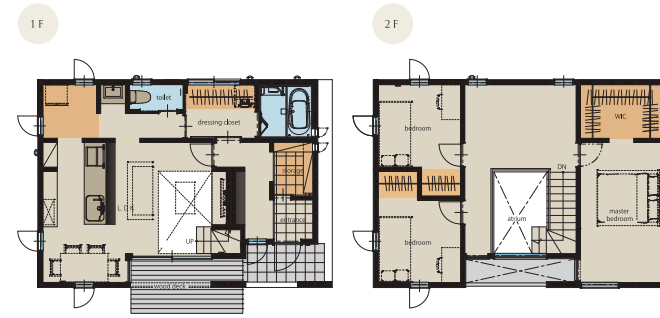

強さと暮らしやすさを兼ね備えた家

CONNECT VINTAGE

ガルバリウム鋼板を使った外壁は、VINTAGEの名にふさわしい重厚な佇まい

1F 床面積:48.65㎡(14.71坪)
2F 床面積:50.18㎡(15.17坪)

延床面積:98.83㎡(29.89坪)
建築面積:57.96㎡(17.53坪)

販売価格 1,700万円～

木目でありながらトラッドな外観が個性を演出

CONNECT WOOD

木の風合いと調和のとれたデザインが目をはくモダンな住まい

1F 床面積:51.75㎡(15.65坪)
2F 床面積:45.54㎡(13.77坪)

延床面積:97.29㎡(29.43坪)
建築面積:56.72㎡(17.15坪)

販売価格 1,700万円～

どんな景色とも調和する飾らない美しさ

CONNECT SIMPLE

白いキャンバスに描いていくように年月を経て家族とともに成長する家

1F 床面積:52.99㎡(16.02坪)
2F 床面積:45.54㎡(13.77坪)

延床面積:98.53㎡(29.80坪)
建築面積:56.31㎡(17.03坪)

販売価格 1,700万円～

自然の温もりを感じる安らぎの住まい

CONNECT NATURAL

落ち着いた木目調をアクセントに風と光と心地よさを運ぶ家

1F 床面積:50.51㎡(15.27坪)
2F 床面積:48.11㎡(14.55坪)

延床面積:98.62㎡(29.83坪)
建築面積:57.96㎡(17.53坪)

販売価格 1,700万円～