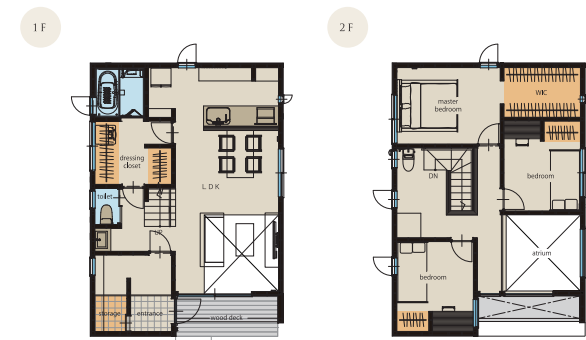

強さと暮らしやすさを兼ね備えた家

CONNECT VINTAGE

ガルバリウム鋼板を使った外壁は、VINTAGEの名にふさわしい重厚な佇まい

1F 床面積:48.65㎡(14.71坪)
2F 床面積:50.18㎡(15.17坪)

延床面積:98.83㎡(29.89坪)
建築面積:57.96㎡(17.53坪)

販売価格 1,700万円～

木目でありながらトラッドな外観が個性を演出

CONNECT WOOD

木の風合いと調和のとれたデザインが目をはくモダンな住まい

1F 床面積:51.75㎡(15.65坪)
2F 床面積:45.54㎡(13.77坪)

延床面積:97.29㎡(29.43坪)
建築面積:56.72㎡(17.15坪)

販売価格 1,700万円～

どんな景色とも調和する飾らない美しさ

CONNECT SIMPLE

白いキャンバスに描いていくように年月を経て家族とともに成長する家

1F 床面積:52.99㎡(16.02坪)
2F 床面積:45.54㎡(13.77坪)

延床面積:98.53㎡(29.80坪)
建築面積:56.31㎡(17.03坪)

販売価格 1,700万円～

自然の温もりを感じる安らぎの住まい

CONNECT NATURAL

落ち着いた木目調をアクセントに風と光と心地よさを運ぶ家

1F 床面積:50.51㎡(15.27坪)
2F 床面積:48.11㎡(14.55坪)

延床面積:98.62㎡(29.83坪)
建築面積:57.96㎡(17.53坪)

販売価格 1,700万円～