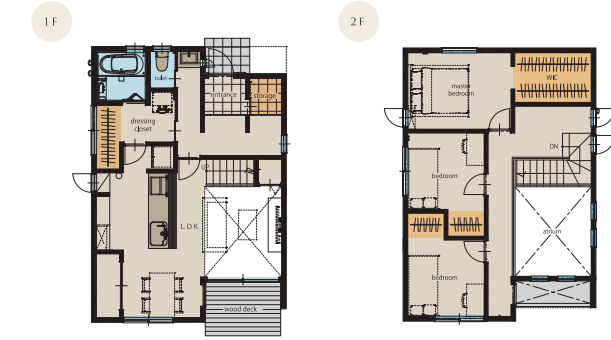

強さと暮らしやすさを兼ね備えた家

CONNECT VINTAGE

ガルバリウム鋼板を使った外壁は、VINTAGEの名にふさわしい重厚な佇まい

1F 床面積:48.65㎡(14.71坪)
2F 床面積:50.18㎡(15.17坪)

延床面積:98.83㎡(29.89坪)
建築面積:57.96㎡(17.53坪)

販売価格 1,700万円～

木目でありながらトラッドな外観が個性を演出

CONNECT WOOD

木の風合いと調和のとれたデザインが目をはくモダンな住まい

1F 床面積:51.75㎡(15.65坪)
2F 床面積:45.54㎡(13.77坪)

延床面積:97.29㎡(29.43坪)
建築面積:56.72㎡(17.15坪)

販売価格 1,700万円～

どんな景色とも調和する飾らない美しさ

CONNECT SIMPLE

白いキャンバスに描いていくように年月を経て家族とともに成長する家

1F 床面積:52.99㎡(16.02坪)
2F 床面積:45.54㎡(13.77坪)

延床面積:98.53㎡(29.80坪)
建築面積:56.31㎡(17.03坪)

販売価格 1,700万円～

自然の温もりを感じる安らぎの住まい

CONNECT NATURAL

落ち着いた木目調をアクセントに風と光と心地よさを運ぶ家

1F 床面積:50.51㎡(15.27坪)
2F 床面積:48.11㎡(14.55坪)

延床面積:98.62㎡(29.83坪)
建築面積:57.96㎡(17.53坪)

販売価格 1,700万円～